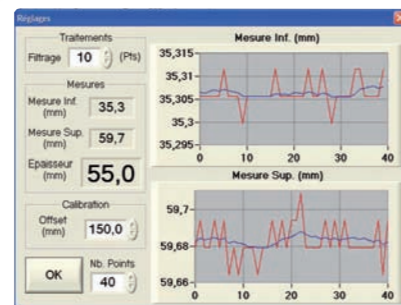

ÉLECTRICITÉ INDUSTRIELLE

AUTOMATISME INFORMATIQUE

Algoss est spécialisée dans la conception et la réalisation d'équipements automatisés pour l'industrie. Process séquentiel, régulation, supervision...